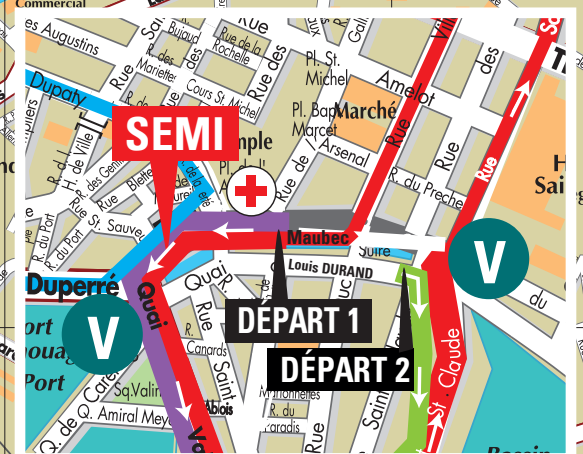

DIMANCHE
30 NOVEMBRE
2025

34^e MARATHON de La Rochelle

Serge Vigot

**PARCOURS DU 34^e MARATHON
DE LA ROCHELLE SERGE VIGOT**

10 km, DUO, courses
Handi et Challenge Entreprises

- Accueil des coureurs, Espace Encan Récompenses
- Contrôles Chronométrage
- Kilométrage
- Ravitaillements
- Douches
- Postes de secours fixes
- Vestiaires
- Toilettes
- Orchestres
- Relais Challenge Entreprises
- Départ 1 Quai Maubec (1^{ère} boucle) Séniors + Master 0 et 1 Hommes et Femmes + Handisports + Challenge Entreprises
- Départ 2 Quai Louis Durand (1^{ère} boucle) Master 2 à 10 Hommes et Femmes + Duo
- Dernier KM
- Parcours en 2 boucles homologué par la FFA et l'AIMS
- Parcours du 10 km