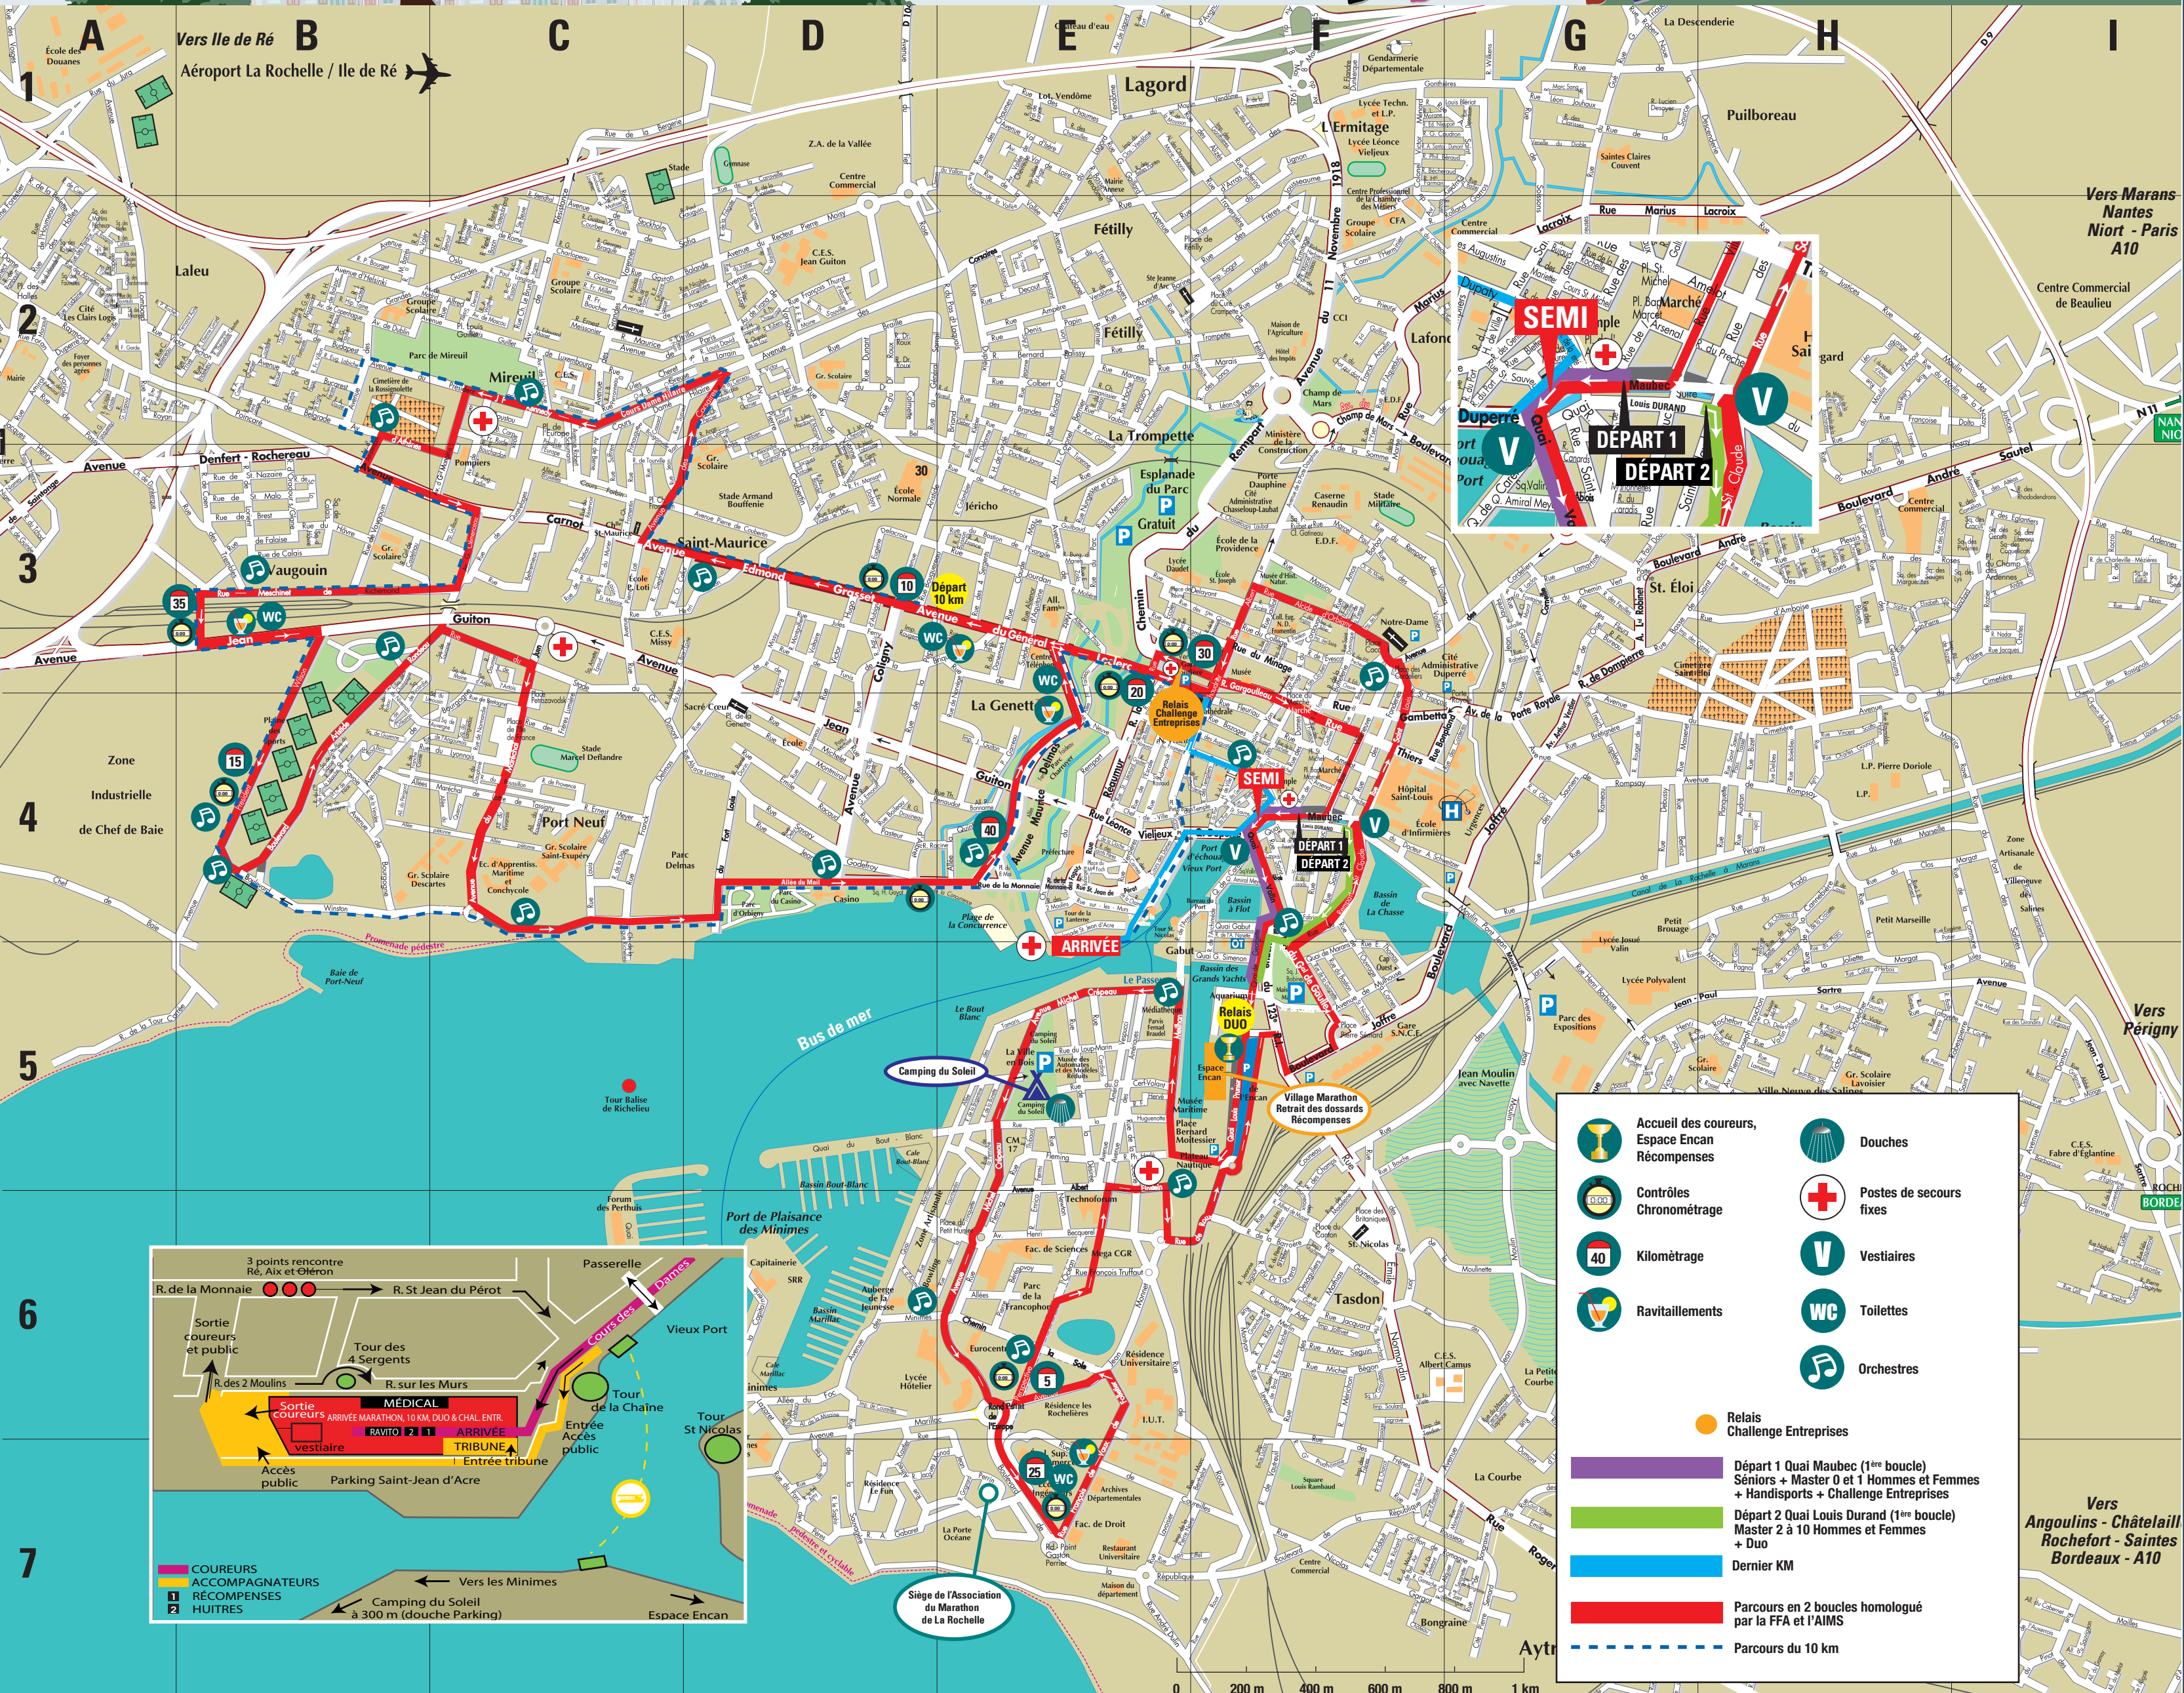

DIMANCHE
30 NOVEMBRE
2025

34^e MARATHON de La Rochelle

Serge Vigot

**PARCOURS DU 34^e MARATHON
DE LA ROCHELLE SERGE VIGOT**

10 km, DUO, courses
Handi et Challenge Entreprises

- Accueil des coureurs, Espace Encan Récompenses
- Contrôles Chronométrage
- Kilométrage
- Ravitaillements
- Douches
- Postes de secours fixes
- Vestiaires
- Toilettes
- Orchestres
- Relais Challenge Entreprises
- Départ 1 Quai Maubec (1^{ère} boucle) Séniors + Master 0 et 1 Hommes et Femmes + Handisports + Challenge Entreprises
- Départ 2 Quai Louis Durand (1^{ère} boucle) Master 2 à 10 Hommes et Femmes + Duo
- Dernier KM
- Parcours en 2 boucles homologué par la FFA et l'AIMS
- Parcours du 10 km

0 200 m 400 m 600 m 800 m 1 km