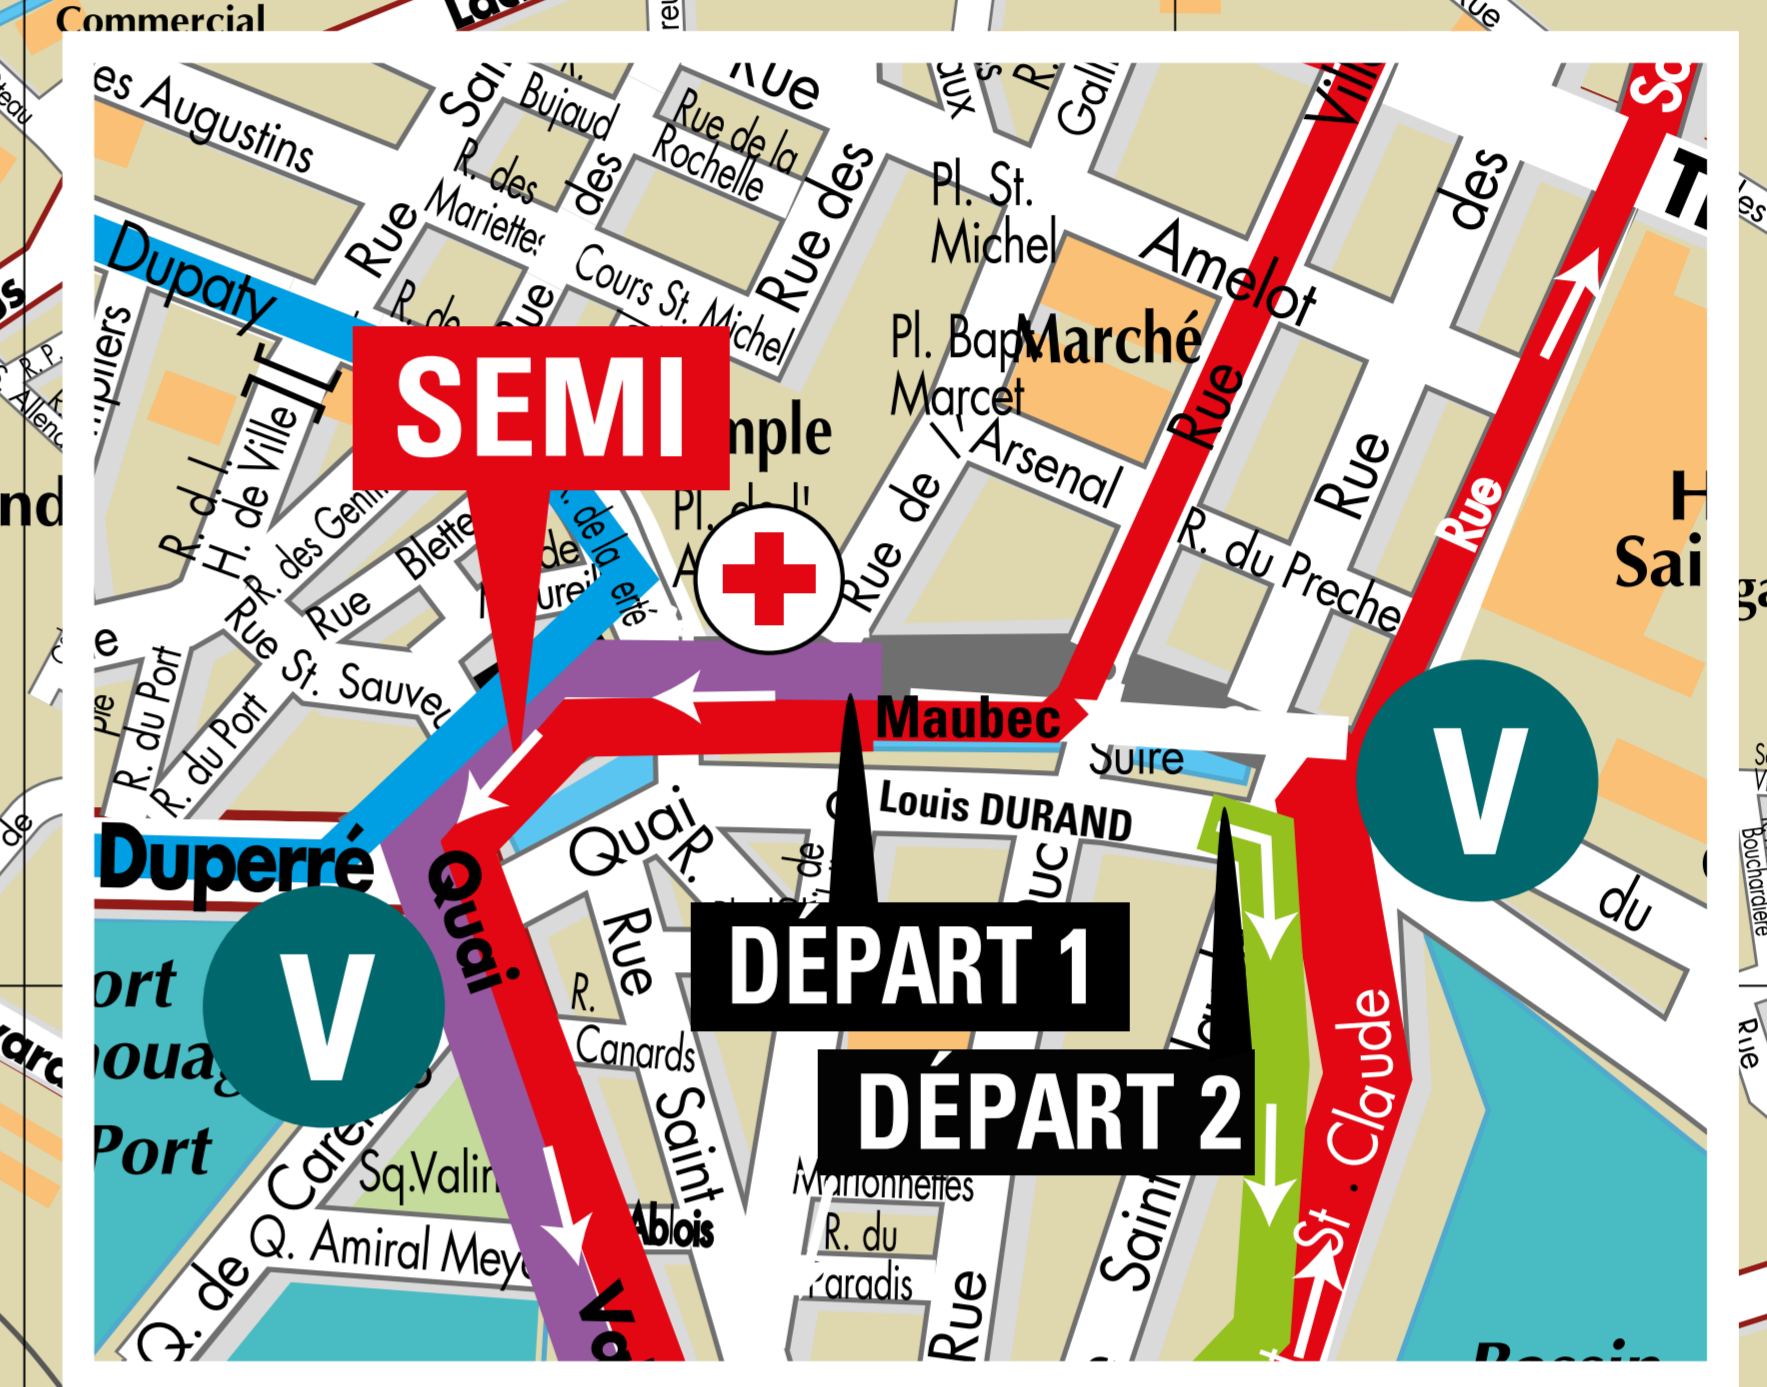

DIM. 24
novembre
2024

ÉDITION 33
MARATHON
de La Rochelle
Serge Vigot

PARCOURS DU 33^e MARATHON
DE LA ROCHELLE SERGE VIGOT

10 km, DUO, courses
Handi et Challenge Entreprises

- Accueil des coureurs, Espace Encan Récompenses
- Contrôles Chronométrage
- Kilométrage
- Ravitaillements
- Pasta party
- Douches
- Postes de secours fixes
- Vestiaires
- Toilettes
- Orchestres
- Relais Challenge Entreprises
- Départ 1 Quai Maubec (1^{er} boucle) Séniors + Master 0 et 1 Hommes et Femmes + Handisports + Challenge Entreprises
- Départ 2 Quai Louis Durand (1^{er} boucle) Master 2 à 10 Hommes et Femmes + Duo
- Dernier KM
- Parcours en 2 boucles homologué par la FFA et l'AIMS
- Parcours du 10 km

0 200 m 400 m 600 m 800 m 1 km